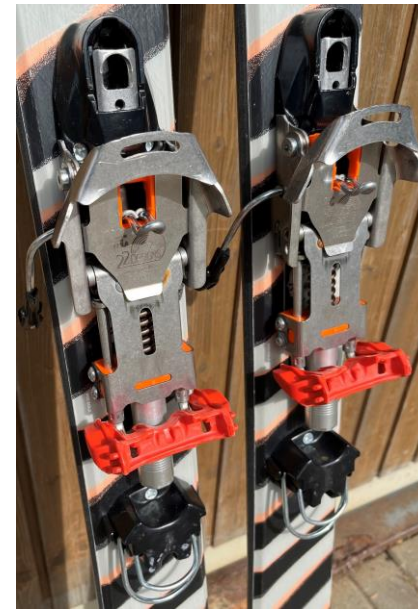

SALE

SALE

K2 Mindbender 85 170cm + 22Designs OutlawX S

Ski: K2 Mindbender 85 170cm (2021/2022)

Bindung: 22Designs OutlawX S (2021/2022)

TOUR-PREIS: 460,- €

K2 Mindbender 90C 170cm + 22Designs OutlawX S

Ski: K2 Mindbender 90 C 170cm (2021/2022)

Bindung: 22Designs OutlawX S (2021/2022)

TOUR-PREIS: 490,- €

Ski: K2 Mindbender 90 Ti 177cm (2021/2022)

Bindung: Rottefella Freedom Colour L
(2021/2022)

TOUR-PREIS: 490,- €

K2 Reckoner 92 169cm + Rottefella Freedom S

Ski: K2 Reckoner 92 Alliance 169cm (2021/2022)

Bindung: Rottefella Freedom Colour S
(2021/2022)

TOUR-PREIS: 470,- €

K2 Talkback 96 170cm + 22Designs Lynx S

Ski: K2 Talkback 96 170cm (2021/2022)

Bindung: 22Designs Lynx S (2021/2022)