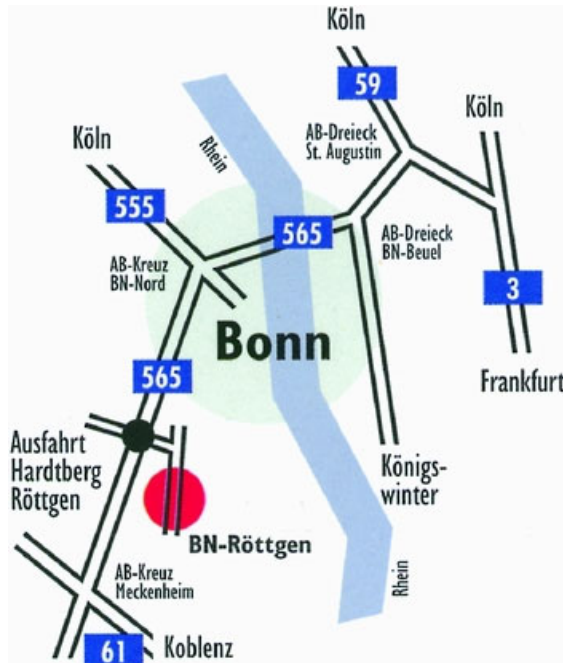

Wegbeschreibung (Descrição do caminho)

Andreas Hermes Akademie
In der Wehrhecke 1 - 53125 Bonn
Tel: +49 (0)228 91929-31

Reisen Sie mit der Bahn an?

- Ab Bonn Hauptbahnhof fahren Sie mit der Buslinie 624, Bussteig A1 (mindestens halbstündig) bis Röttgen, (ca. 15-20 Minuten Fahrtzeit).
- Haltestelle in Röttgen: Schloßplatz.
- Gehen Sie in Fahrtrichtung weiter bis zur Ampel, und dort links in die Straße "In der Wehrhecke".
- Nach ca. 100 m gehen Sie bitte links in die Einfahrt zur Andreas Hermes Akademie (AHA).
- An der zweiten Tür befindet sich der Haupteingang.

Kommen Sie mit dem Auto?

- Nehmen Sie bitte die A 565, Autobahnausfahrt Bonn-Hardtberg/Röttgen.
- Folgen Sie dem Hinweisschild Röttgen bis zur 2. Ampel in Röttgen (nach der Sparkasse auf der linken Seite).
- Biegen Sie links ein in die Straße "In der Wehrhecke".
- Nach 100 m links einbiegen in die Einfahrt zum Tagungshaus der AHA.